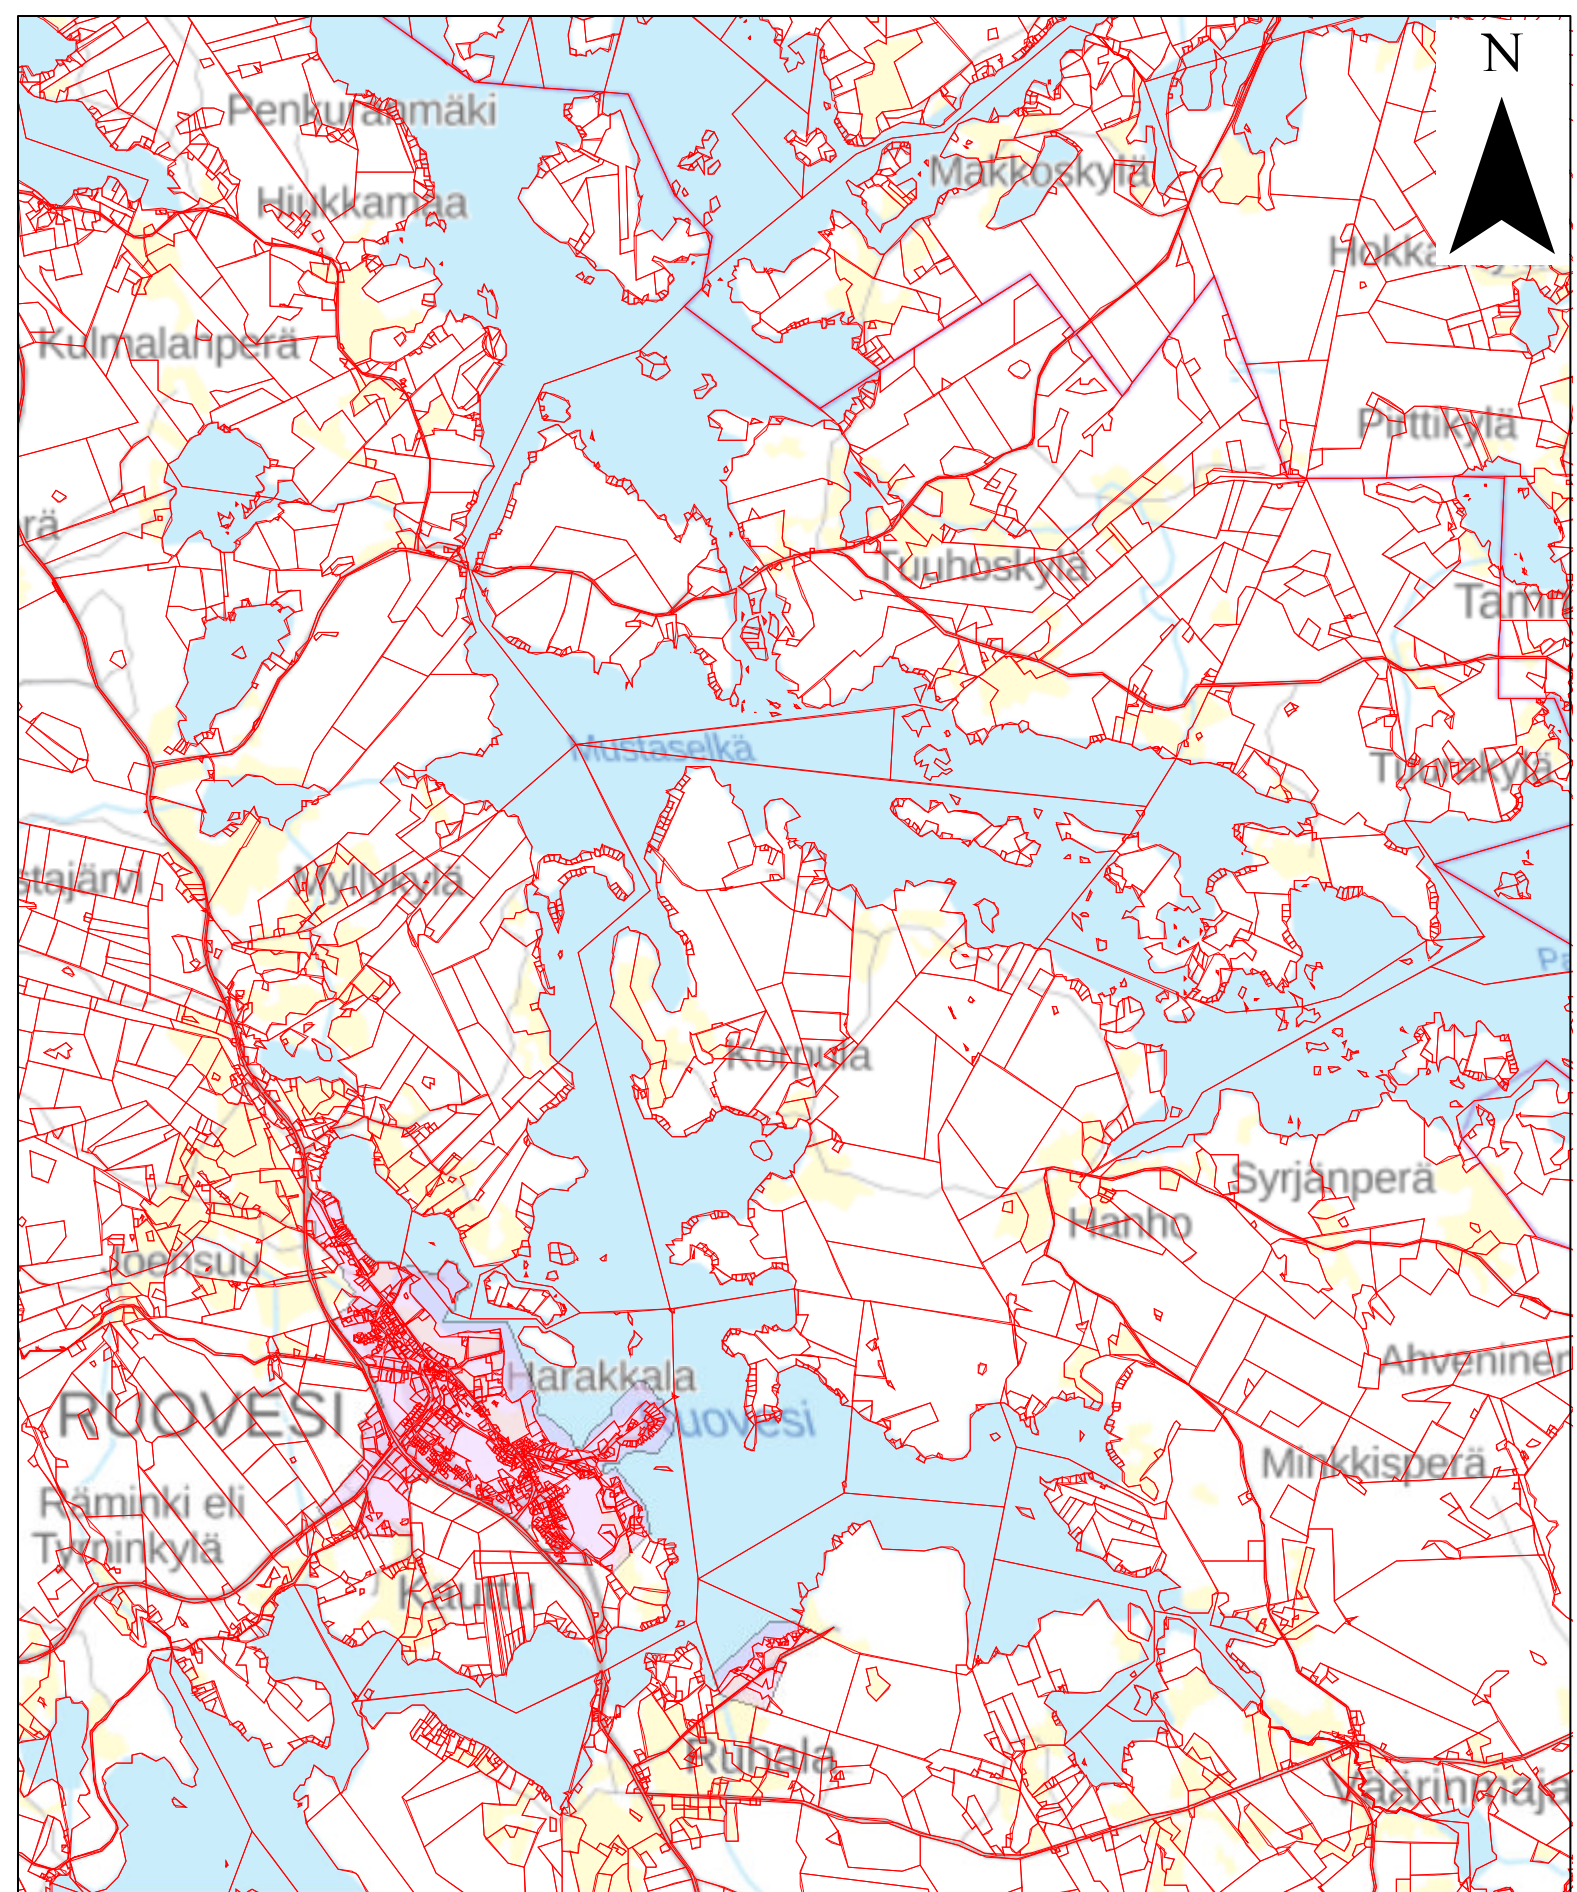

N

Selite

	KTJ_Palsta		LVTKuvio, hyönteistuholaki
	<all other values>		MKIKuvio, hakattu
	MKIKuvio		AsKaavoitettuAlue2017
	MKIKuvio, vanhentunut		
	LVTKuvio, metsälaki		

0 2 000 4 000 metriä

1:83 000

(c) Maanmittauslaitos 2020
Suomen metsäkeskus

Tulostettu: 24.2.2023